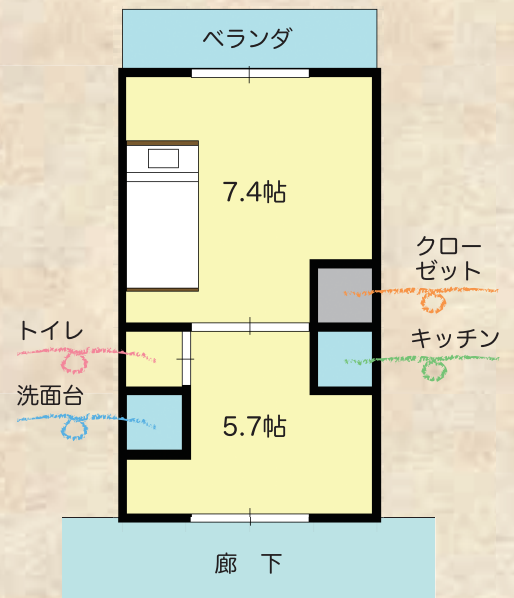

居室の概要

自分のペースで ゆったり穏やかに暮らしたい。

居室は、2階に7室、3階～7階にはそれぞれ17室ございます。すべて個室をご用意しておりますのでご自分のペースでお過ごしいただけます。

ご夫婦で入居されても、各々で1部屋ずつお使いになったり、リビング(居間)と寝室に分けてお使いいただくこともできます。

また、上層階からは、筑波山や季節によっては富士山を眺めることも出来ます。

全室 同料金

- 全室個室 (約21㎡)
- 居室設備
ベッド・クローゼット・トイレ・洗面台
ミニキッチン・エアコン・ナースコール
テレビ端子(地デジ・BS)・電話端子
※扉(出入口)は全て引き戸です。

*居室の広さは全室とも概ね同じですが、居室の向きや位置により設備の配置が若干異なります。

*廊下からベランダまで、バリアフリーです。

■ベッドは高さや角度を変えることができます(電動式)

■IH(電磁調理器)のミニキッチン

■ゆったりとした広さで車椅子も入ることができます

■大きな鏡付きの洗面台

■衣類を掛けて収納できます

※写真はイメージです。家具や備品類はお持ち込みいただけます。