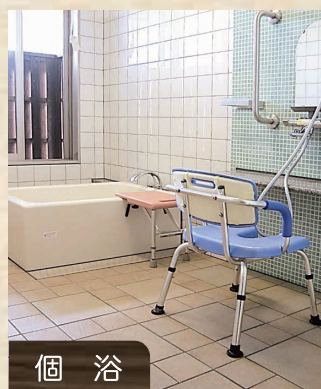

共有スペース

自分のスタイルに合わせて
快適に暮らしたい。

館内には、様々な共有スペースを設けております。生活スペースの一部としてはもちろん、ご入居者様同志の交流を深める場として、また、趣味活動が続ける場としてご利用いただけます。

リビング (5F)

多目的ホール (2F)

■行事やレクリエーションをはじめ、日々様々な用途で活用しております。また、他の階のご入居者様との交流がもてるよう、定期的にハートピアカフェ等を開催しており、皆様楽しみにしてください。

リビング (7F)

■各階それぞれにコンセプトがあり、床や壁の柄、家具の色、照明に違いを設けております。明るく開放的な空間で、お食事をしたり、団らんや憩いの場としてご利用いただけます。

大浴場

ホビールーム

リフト浴

個浴

■ご入居者様のご希望やスタイルに合わせて、タイプの違う浴室をご用意しております。

茶室

■ご入居者様のご趣味や習い事に合わせて、ご自分の時間のためにお使いいただけます。